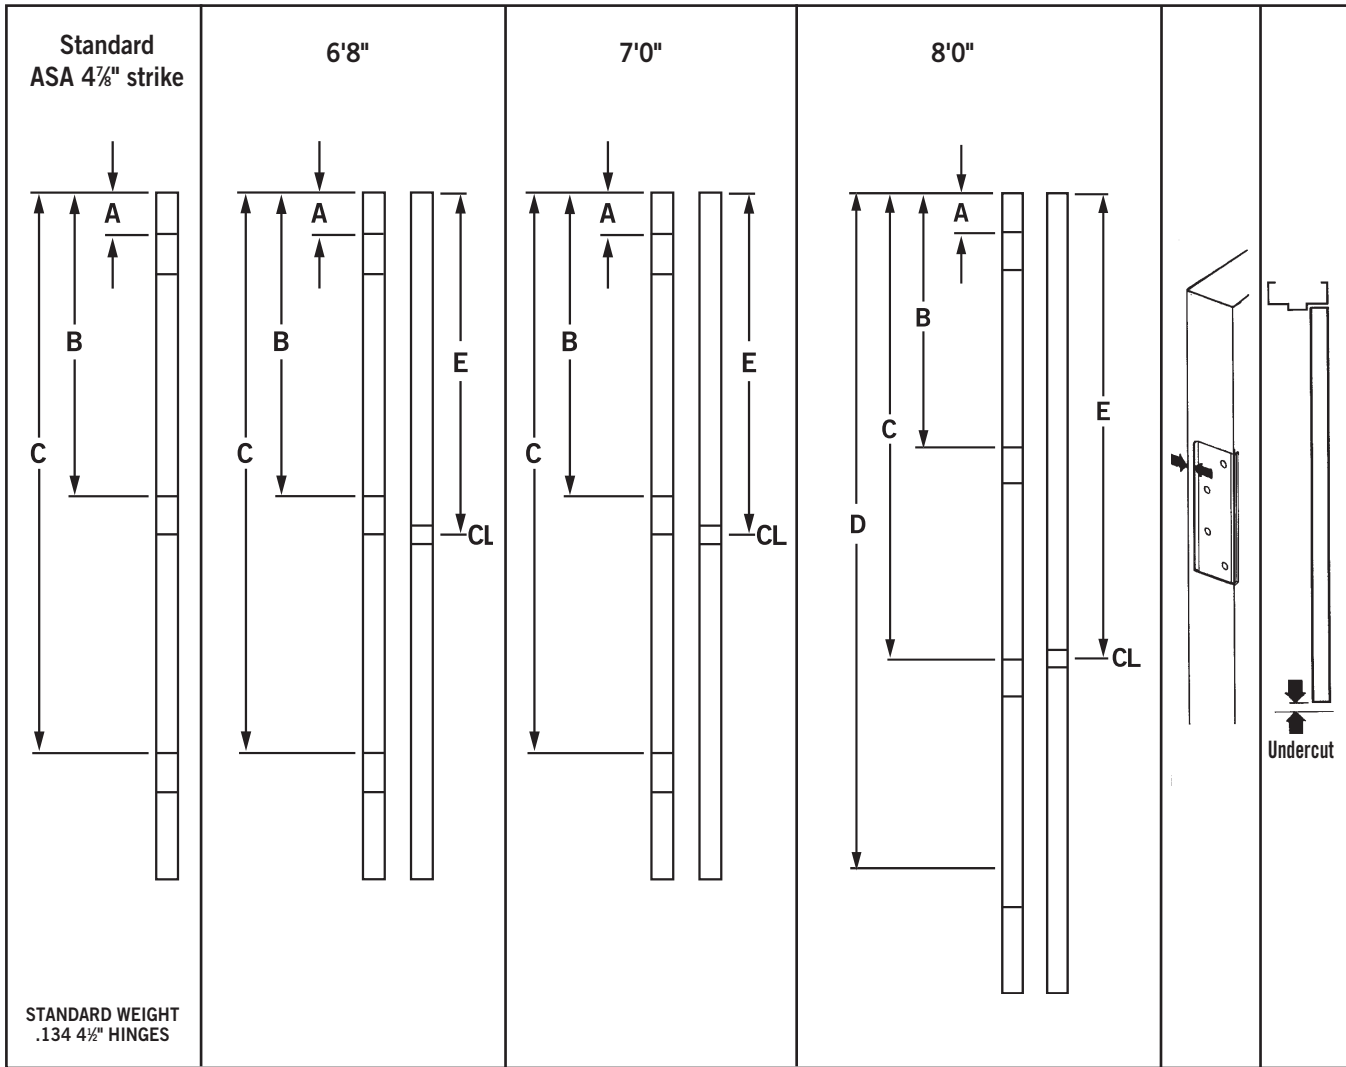

Standard Door Comparison for 1³/₄" Door

Measure from the inside of the frame header to the top of each hinge.

Manufacturer	A	B	C	E	A	B	C	E	A	B	C	D	E	Hinge Basket on Door	Standard Undercut
Amweld	7 ⁷ / ₈ "	37 ¹ / ₁₆ "	67 ¹ / ₄ "	39 ³ / ₁₆ "	7 ⁷ / ₈ "	39 ⁹ / ₁₆ "	71 ¹ / ₄ "	43 ³ / ₁₆ "	7 ⁷ / ₈ "	32 ¹¹ / ₁₆ "	58"	83 ⁵ / ₁₆ "	55 ⁵ / ₁₆ "	1 ³ / ₈ " Door= ³ / ₄ " 1 ³ / ₄ " Door= ³ / ₄ "	³ / ₄ "
Ceco	6 ⁵ / ₈ "	37 ⁷ / ₈ "	68 ⁵ / ₈ "	38 ¹ / ₁₆ "	6 ⁵ / ₈ "	39 ⁹ / ₈ "	72 ⁵ / ₈ "	42 ¹ / ₁₆ "	6 ⁵ / ₈ "	32 ⁵ / ₈ "	58 ⁵ / ₈ "	84 ⁵ / ₈ "	54 ¹ / ₁₆ "	¹ / ₄ "	³ / ₄ "
CURRIES	4 ⁷ / ₈ "	35 ⁵ / ₈ "	65 ³ / ₈ "	39 ¹ / ₈ "	4 ⁷ / ₈ "	37 ⁷ / ₈ "	69 ³ / ₈ "	43 ⁷ / ₈ "	4 ⁷ / ₈ "	30 ³ / ₈ "	55 ¹ / ₈ "	81 ³ / ₈ "	55 ³ / ₈ "	¹ / ₄ "	1 ³ / ₈ " Door= ³ / ₄ " 1 ³ / ₄ " Door= ³ / ₄ "
Fenstra	5 ¹ / ₈ "	35 ⁵ / ₈ "	65 ⁵ / ₈ "	39 ⁹ / ₁₆ "	5 ¹ / ₈ "	37 ⁷ / ₈ "	69 ⁹ / ₈ "	43 ³ / ₁₆ "	5 ¹ / ₈ "	30 ¹ / ₂ "	55 ¹ / ₁₆ "	81 ¹ / ₈ "	55 ⁵ / ₁₆ "	¹ / ₄ "	³ / ₄ "
Kewanee	7 ¹ / ₄ "	37 ¹ / ₁₆ "	67 ⁷ / ₈ "	39 ⁹ / ₁₆ "	7 ¹ / ₄ "	39 ⁹ / ₁₆ "	71 ³ / ₈ "	43 ³ / ₁₆ "	7 ¹ / ₄ "	32 ³ / ₈ "	58"	83 ³ / ₈ "	55 ⁵ / ₁₆ "	¹ / ₄ "	³ / ₄ "
Mesker	4 ⁷ / ₈ "	35 ⁵ / ₈ "	65 ⁵ / ₈ "	39 ⁹ / ₁₆ "	4 ⁷ / ₈ "	37 ⁷ / ₈ "	69 ⁹ / ₈ "	43 ³ / ₁₆ "	4 ⁷ / ₈ "	30 ³ / ₈ "	55 ¹ / ₈ "	81 ³ / ₈ "	55 ³ / ₁₆ "	¹ / ₄ "	³ / ₄ "
Pioneer	4 ⁷ / ₈ "	35 ⁵ / ₈ "	65 ⁵ / ₈ "	41 ¹ / ₈ "	4 ⁷ / ₈ "	37 ⁷ / ₈ "	69 ⁹ / ₈ "	45 ⁵ / ₈ "	4 ⁷ / ₈ "	30 ³ / ₈ "	55 ¹ / ₈ "	81 ³ / ₈ "	57 ⁷ / ₈ "	¹ / ₃₂ "	⁵ / ₈ "
Republic	7 ³ / ₈ "	37 ¹ / ₁₆ "	67 ¹ / ₄ "	39 ⁹ / ₁₆ "	9 ⁹ / ₈ "	39 ⁹ / ₁₆ "	69 ⁹ / ₈ "	43 ³ / ₁₆ "	4 ⁷ / ₈ "	30 ³ / ₈ "	55 ⁵ / ₈ "	81 ³ / ₈ "	55 ⁵ / ₁₆ "	¹ / ₄ "	³ / ₄ "
Steelcraft	7 ³ / ₈ "	37 ¹ / ₁₆ "	67 ¹ / ₄ "	39 ⁹ / ₁₆ "	7 ³ / ₈ "	39 ⁹ / ₁₆ "	71 ¹ / ₄ "	43 ³ / ₁₆ "	7 ³ / ₈ "	32 ²¹ / ₃₂ "	57 ¹ / ₁₆ "	83 ¹ / ₄ "	55 ⁵ / ₁₆ "	¹ / ₄ "	³ / ₄ "